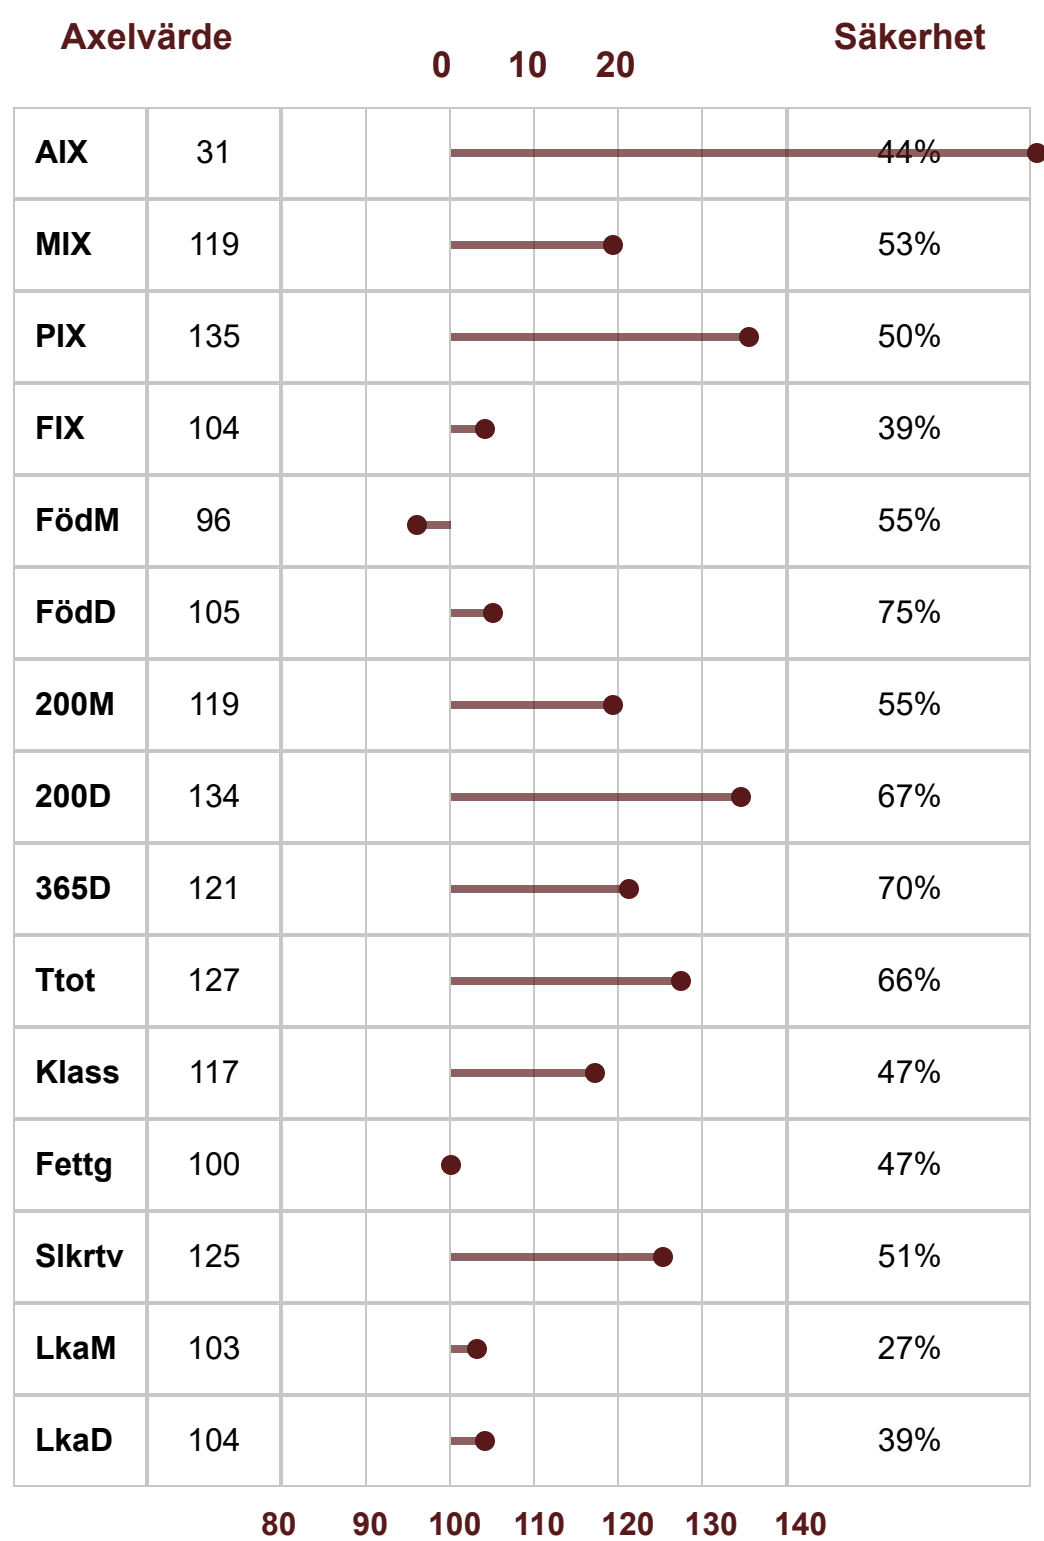

Charolais

P-Tal: 117

K.nr: 64

1713 SPARROW AV DALABRO

Född: 2021-01-20

1713 SPARROW AV DALABRO

Även i årets omgång finns några avkommor till semintjuren Jackson av Askome T-111. Han har erövat Årets tjur-titel och är den av semintjurarna som har klart högst AIX. Tidigare provade söner är bland andra Nexus av Ekeröd T-110, Oryx av Tostarp P-111 samt Napoleon T-105 och Prime P-104, båda från Vita Fall. Mf är Hannibal av Backgården T-102. Mmf är Wanted av Strömsnäs T-102, son till på sin tid välkände Samuraj ET av Simontorp och mf till Dalabros topptjur häromåret, Prins P-122.

P-Tal	117	Klövstatus	10
T-tal	109	Testikelmått	36
Tillväxt g/dag	1968	Korshöjd	139
Födelsevikt	48	RP1	F
200D	367	PA	F
365D	675	BH2	F
Hornstatus	PP	HY	F
Marmorering	2,5 (-0,1)	DD	F
Fettdjup	0,4 (0,0)	MD	
Muskeldjup	7,5 (0,4)		

	Linjär exteriör	Poäng	Optimum		
Bogbredd	6	7		KROPP 82	HELHET 79
Bröstdjup	6	7			
Överlinje	6	7			
Korslutning	6	5			
Korslängd	6	9			
Korsbredd	7	8			
Storlek	8.1	8			
Harmoni	5	9			
Ryggbredd	7	8		MUSKLER 80	
Ländbredd	7	8			
Ryggmuskellängd	3	9			
Lårbredd	7	8			
Innerlår	7	8		BEN 76	
Lårdjup	4	9			
Lårfyllnad	6	8			
Hasvinkel	4	5			
Kotvinkel	3	5			
Ben bakifrån	5	8			
Frambensställning	6	8			
Skelettgrovlek	5	5			
Rörelser	5	9			